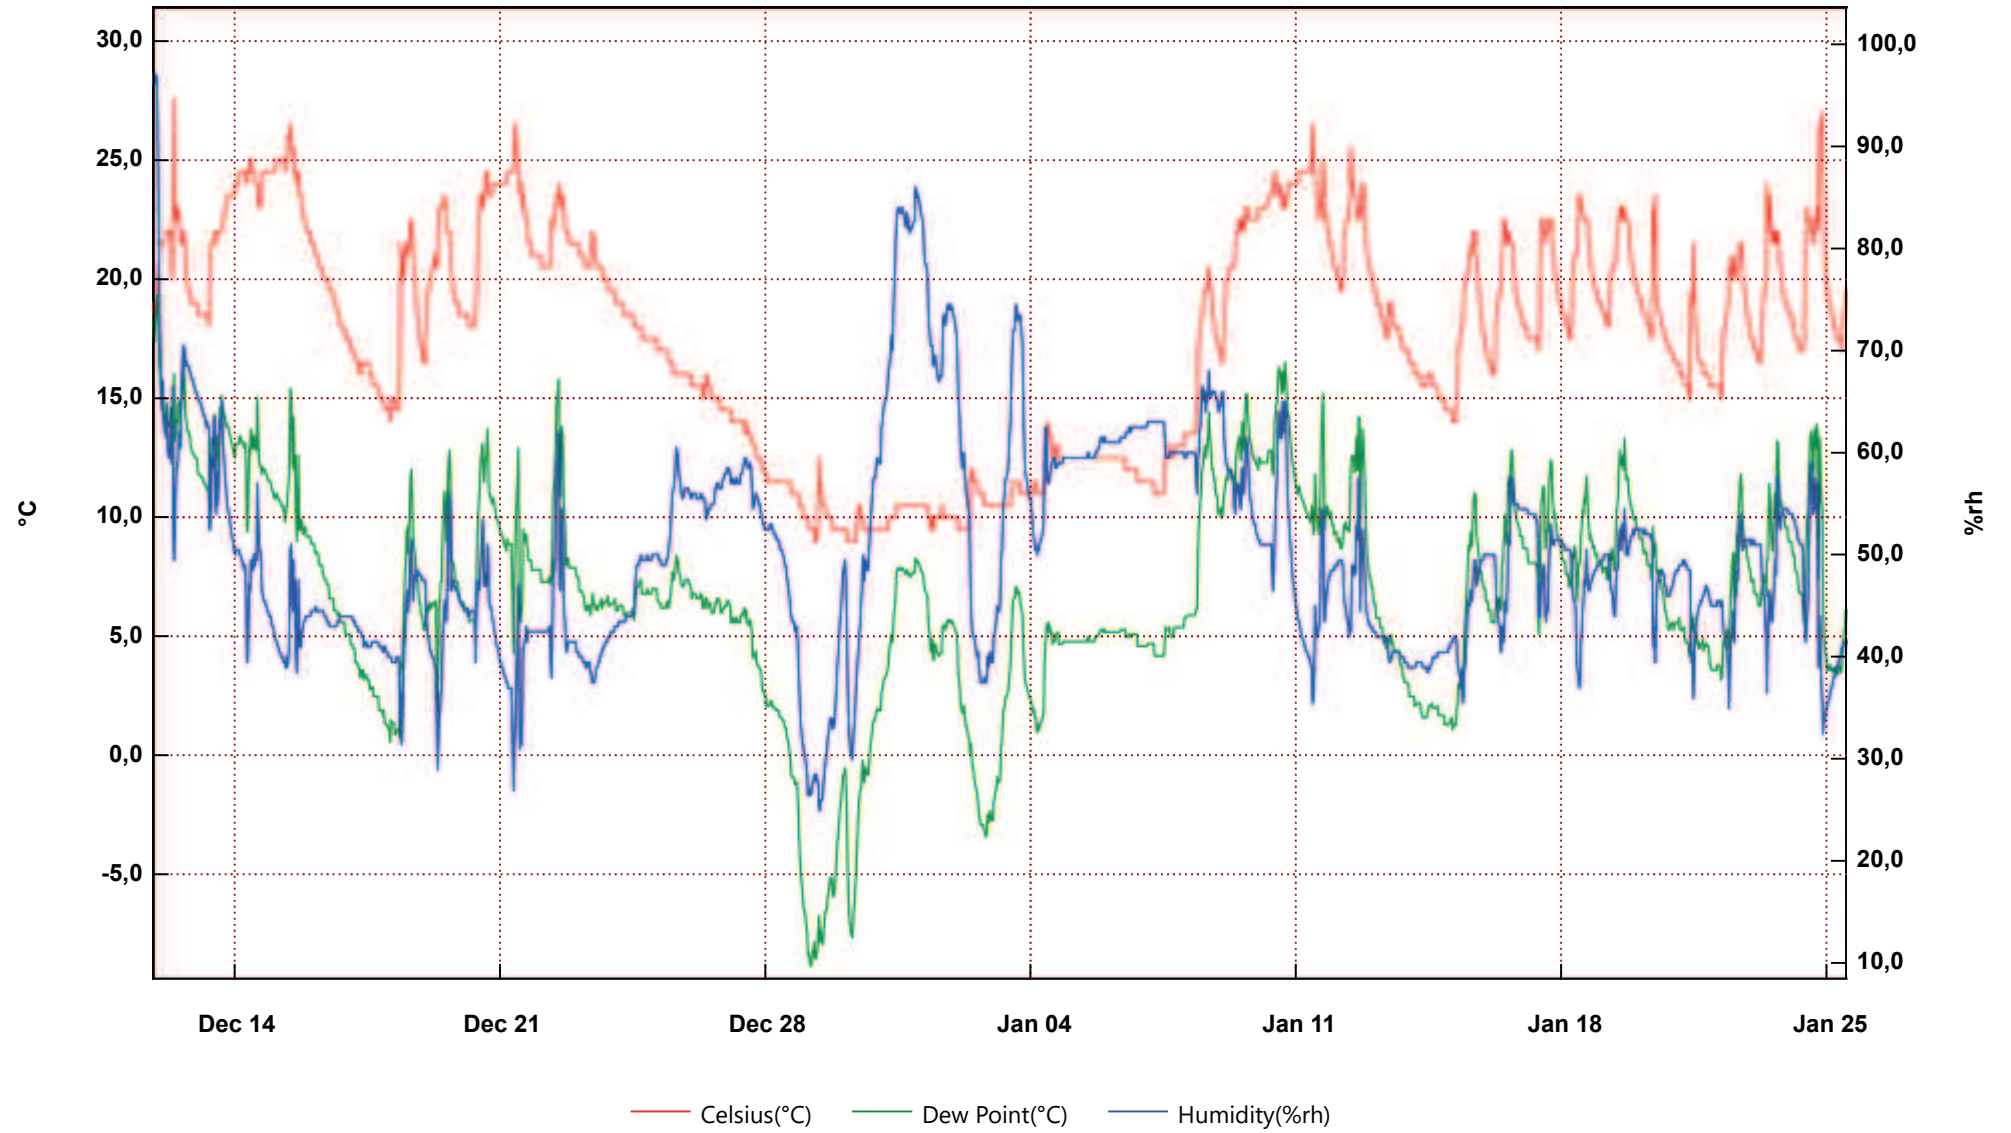

# UT 112

From: lunedì 11 dicembre 2017 20.04.19 - To: giovedì 25 gennaio 2018 13.00.44